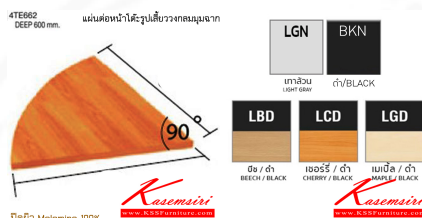

4TE662
DEEP 600 mm.

แผ่นต่อหน้าโต๊ะรูปสี่เหลี่ยมมุมฉาก

ปิดผิว Melamine 100%

Kasemsiri
www.KSSFurniture.com

ชื่อสินค้า : 4TE662

หมวดหมู่สินค้า : อะไหล่ และอุปกรณ์เสริมโต๊ะ

แบรนด์สินค้า : TAIYO

รายละเอียด : แผ่นต่อหน้าโต๊ะรูปสี่เหลี่ยมมุมฉาก ขนาด 600x600 มม. ปิดผิวเมลามีน 100% ไทโย อะไหล่ และอุปกรณ์เสริมโต๊ะ

4TE662 (LGN)

รายละเอียด : แผ่นต่อหน้าโต๊ะรูปสี่เหลี่ยมมุมฉาก ขนาด 600x600 มม. สีเทาอ่อน ปิดผิวเมลามีน 100% ไทโย อะไหล่ และอุปกรณ์เสริมโต๊ะ

ราคา 800 บาท

4TE662 (LBD)

รายละเอียด : แผ่นต่อหน้าโต๊ะรูปสี่เหลี่ยมมุมฉาก ขนาด 600x600 มม. สีบิช ปิดผิวเมลามีน 100% ไทยโ
ะไคล์ และอุปกรณ์เสริมโต๊ะ

ราคา 900 บาท

4TE662 (LCD)

รายละเอียด : แผ่นต่อหน้าโต๊ะรูปสี่เหลี่ยมมุมฉาก ขนาด 600x600 มม. สีเซอร์รี่ ปิดผิวเมลามีน 100% ไทยโ
ะไคล์ และอุปกรณ์เสริมโต๊ะ

ราคา 900 บาท

4TE662 (LGD)

รายละเอียด : แผ่นต่อหน้าโต๊ะรูปสี่เหลี่ยมมุมฉาก ขนาด 600x600 มม. สีเมเปิ้ล ปิดผิวเมลามีน 100% ไทยโ
ะไคล์ และอุปกรณ์เสริมโต๊ะ