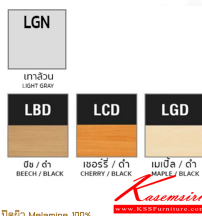

## รายการสินค้า 981034601::WSTC10068R

WSTC10068R  
1000(W) x 1000(D) x 750(H) mm.

โต๊ะเข้่ามุม 90 องศา

ปิดผิว Melamine 100%

WSTC10068R  
1000(W) x 1000(D) x 750(H) mm.

โต๊ะเข้่ามุม 90 องศา

ปิดผิว Melamine 100%

ชื่อสินค้า : WSTC10068R

หมวดหมู่สินค้า : โต๊ะทำงานขาเหล็ก ท็อปไม้

แบรนด์สินค้า : TAIYO

รายละเอียด : โต๊ะเข้่ามุม 90 องศา ขนาด ก1000xล1000xส750 มม. ปิดผิวเมลามีน 100%

ไทย โต๊ะทำงานขาเหล็ก ท็อปไม้

### WSTC10068R (LBD)

รายละเอียด : โต๊ะเข้่ามุม 90 องศา ขนาด ก1000xล1000xส750 มม. สีบีช ปิดผิวเมลามีน 100% ไทย  
โต๊ะทำงานขาเหล็ก ท็อปไม้

ราคา 8,000 บาท