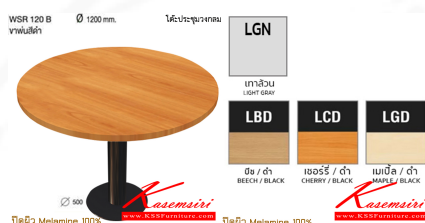

WSR 120 B
ขาพ่นสีดำ

Ø 1200 mm.

โต๊ะประชุมวงกลม

ปิดผิว Melamine 100%

ชื่อสินค้า : WSR120B

หมวดหมู่สินค้า : โต๊ะประชุม

แบรนด์สินค้า : TAIYO

รายละเอียด : โต๊ะประชุมกลม เส้นผ่าศูนย์กลาง 120 cm. ขาพ่นสีดำ ความสูง 75 เซนติเมตร ปิดผิวเมลามีน 00% ไทโย โต๊ะประชุม

WSR120B (LBD)

รายละเอียด : โต๊ะประชุมกลม เส้นผ่าศูนย์กลาง 120 cm. ขาพ่นสีดำ ความสูง 75 เซนติเมตร สีบิช ปิดผิวเมลามีน 00% ไทโย โต๊ะประชุม

ราคา 7,000 บาท

WSR120B (LCD)

รายละเอียด : โต๊ะประชุมกลม เส้นผ่าศูนย์กลาง 120 cm. ขาพ่นสีดำ ความสูง 75 เซนติเมตร สีเซอร์รี่
- ฝาดผิวเมลามีน 100% ไทโย โต๊ะประชุม

ราคา 7,000 บาท

WSR120B (LGD)

รายละเอียด : โต๊ะประชุมกลม เส้นผ่าศูนย์กลาง 120 cm. ขาพ่นสีดำ ความสูง 75 เซนติเมตร สีเมเปิ้ล
- ฝาดผิวเมลามีน 100% ไทโย โต๊ะประชุม

ราคา 7,000 บาท

บริษัท เกษมศิริเฟอร์นิเจอร์ จำกัด