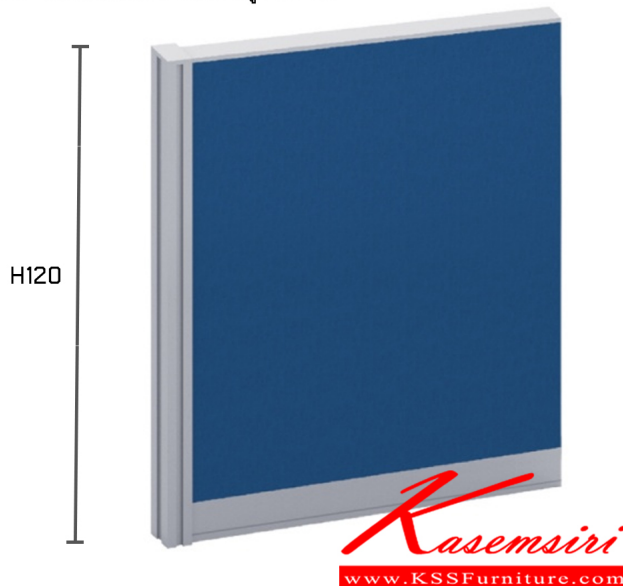

Kasemsiri
KSSFurniture.com

www.kssfurniture.com

Tel : 02-403-1044, 02-403-1055

Mobile : 083-082-8212

Fax : 02-403-1094

Email : kssfurntiure2u@hotmail.com

หยุดทุกวันอาทิตย์ เปิด 9.00-18.00

รายการสินค้า 92001::TPNF-20(ไม่มีกล่องไฟ)

TPNF-20 (ไม่มีกล่องไฟ)
ยาว 45,60,75,80,100,120xความสูง 120 ซม.

พาร์ติชั่นแบบทึบเต็มแผ่น

ชื่อสินค้า : TPNF-20(ไม่มีกล่องไฟ)

หมวดหมู่สินค้า : พาร์ติชั่น

แบรนด์สินค้า : TAIYO

รายละเอียด : พาร์ติชั่นแบบทึบเต็มแผ่น ความสูง 120 ซม. ความยาว 45,60,75,80,100,120 ซม. ไทโย พาร์ติชั่น

TPNF-204(ไม่มีกล่องไฟ) (ยาว45ซม.)

รายละเอียด : พาร์ติชั่นแบบทึบเต็มแผ่น ความสูง 120 ซม. ความยาว 45 ซม. ไทโย พาร์ติชั่น

ราคา 2,200 บาท

TPNF-206(ไม่มีกล่องไฟ) (ยาว60ซม.)

รายละเอียด : พาร์ติชันแบบทึบเต็มแผ่น ความสูง 120 ซม. ความยาว 60 ซม. ไทโย พาร์ติชัน

ราคา 2,400 บาท

TPNF-207(ไม่มีกล่องไฟ) (ยาว75ซม.)

รายละเอียด : พาร์ติชันแบบทึบเต็มแผ่น ความสูง 120 ซม. ความยาว 75 ซม. ไทโย พาร์ติชัน

ราคา 2,500 บาท

TPNF-208(ไม่มีกล่องไฟ) (ยาว80ซม.)

รายละเอียด : พาร์ติชันแบบทึบเต็มแผ่น ความสูง 120 ซม. ความยาว 80 ซม. ไทโย พาร์ติชัน