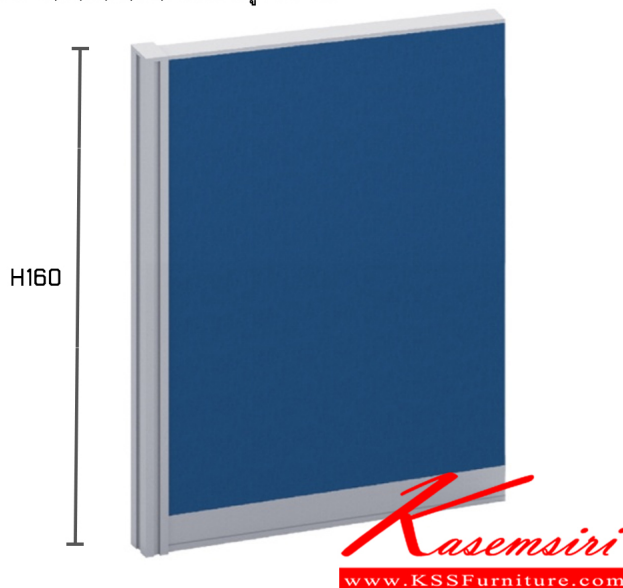

TPNF-60 (ไม่มีกล่องไฟ)
ยาว 45,60,75,80,100,120xความสูง 160 ซม.

พาร์ติชั่นแบบทึบเต็มแผ่น

ชื่อสินค้า : TPNF-60(ไม่มีกล่องไฟ)

หมวดหมู่สินค้า : พาร์ติชั่น

แบรนด์สินค้า : TAIYO

รายละเอียด : พาร์ติชั่นแบบทึบเต็มแผ่น ความสูง 160 ซม. ความยาว 45,60,75,80,100,120 ซม. ไทโย พาร์ติชั่น

TPNF-604(ไม่มีกล่องไฟ) (ยาว45ซม.)

รายละเอียด : พาร์ติชั่นแบบทึบเต็มแผ่น ความสูง 160 ซม. ความยาว 45 ซม. ไทโย พาร์ติชั่น

ราคา 2,700 บาท

TPNF-606(ไม่มีกล่องไฟ) (ยาว60ซม.)

รายละเอียด : พาร์ติชันแบบทึบเต็มแผ่น ความสูง 160 ซม. ความยาว 60 ซม. ไทโย พาร์ติชัน