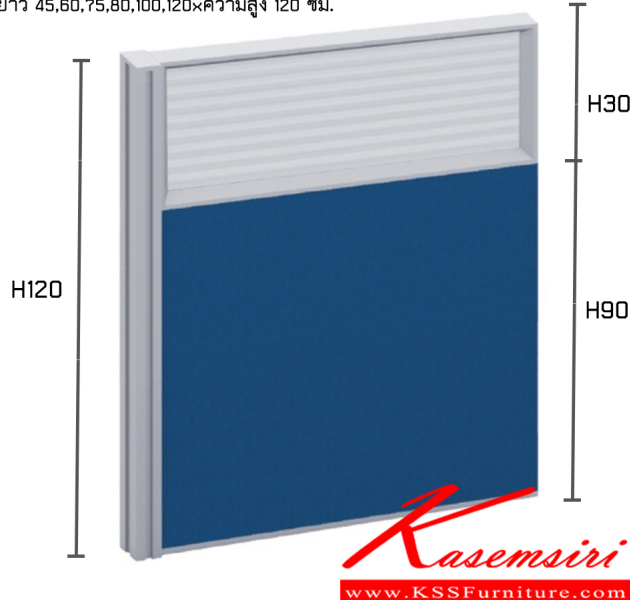

TPNA-20 (ไม่มีกล่องไฟ)

ยาว 45,60,75,80,100,120xความสูง 120 ซม.

พาร์ติชั่นแบบครึ่งกระจกขัดลาย

ชื่อสินค้า : TPNA-20(ไม่มีกล่องไฟ)

หมวดหมู่สินค้า : พาร์ติชั่น

แบรนด์สินค้า : TAIYO

รายละเอียด : พาร์ติชั่นแบบครึ่งกระจกขัดลาย ความสูง 120 ซม. ความยาว 45,60,75,80,100,120 ซม. โทโย พาร์ติชั่น

TPNA-204(ไม่มีกล่องไฟ) (ยาว45ซม.)

รายละเอียด : พาร์ติชั่นแบบครึ่งกระจกขัดลาย ความสูง 120 ซม. ความยาว 45 ซม. โทโย พาร์ติชั่น

ราคา 3,000 บาท

TPNA-206(ไม่มีกล่องไฟ) (ยาว60ซม.)

รายละเอียด : พาร์ทิจันแบบครึ่งกระจกขัดลาย ความสูง 120 ซม. ความยาว 60 ซม. ไทโย พาร์ทิจัน