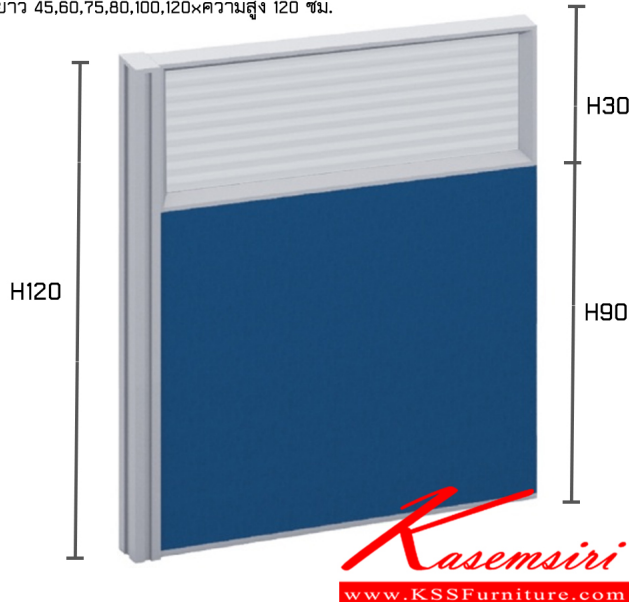

## รายการสินค้า 45056::TPA-20(มีกล่องร้อยสายไฟด้านล่าง)

TPA-20 (มีกล่องร้อยสายไฟด้านล่าง) พาร์ติชั่นแบบครึ่งกระจกขัดลาย  
ยาว 45,60,75,80,100,120xความสูง 120 ซม.

ชื่อสินค้า : TPA-20(มีกล่องร้อยสายไฟด้านล่าง)

หมวดหมู่สินค้า : พาร์ติชั่น

แบรนด์สินค้า : TAIYO

รายละเอียด : พาร์ติชั่นแบบครึ่งกระจกขัดลาย ความสูง 120 ซม. ความยาว 45,60,75,80,100,120 ซม. ไทโย พาร์ติชั่น