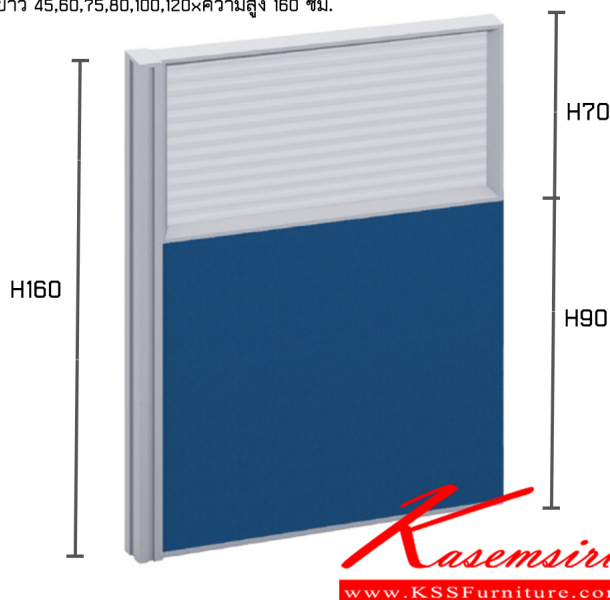

## รายการสินค้า 92482068::TPA-60(มีกล่องร้อยสายไฟด้านล่าง)

TPA-60 (มีกล่องร้อยสายไฟด้านล่าง) พาร์ติชั่นแบบครึ่งกระจกขัดลาย  
ยาว 45,60,75,80,100,120xความสูง 160 ซม.

ชื่อสินค้า : TPA-60(มีกล่องร้อยสายไฟด้านล่าง)