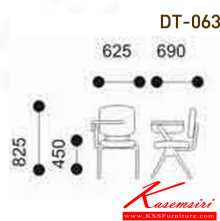

## รายการสินค้า 46052::DT-063

**DT063**

W62.5 D69 H82.5 CM.

**Kasemsiri**  
www.KSSFurniture.com

DT063  
W62.5 D69 H82.5 CM.

DT-063 W60xD66xH80 CM.

DT-063

DT-063

DT-063  
W62.5 D69 H82.5 CM.

ชื่อสินค้า : DT-063

หมวดหมู่สินค้า : เก้าอี้เลคเชอร์

แบรนด์สินค้า : VC

รายละเอียด : เก้าอี้มีเลคเชอร์แบบพับเก็บด้านข้างที่นั่งหลังพิง หุ้ม2แบบ(หุ้มหนัง,หุ้มผ้า)

ขนาด600x660x800มม. เก้าอี้เลคเชอร์ VC