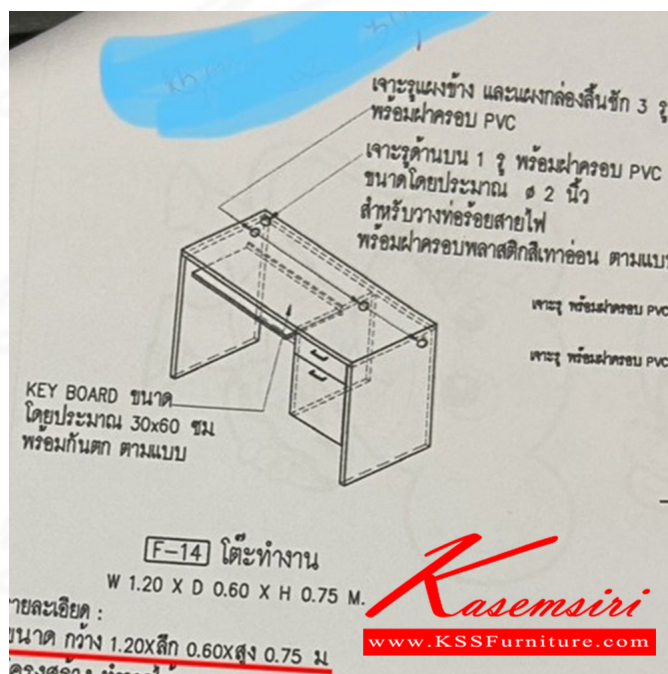

Kasemsiri
KSSFurniture.com

www.kssfurniture.com

Tel : 02-403-1044, 02-403-1055

Mobile : 083-082-8212

Fax : 02-403-1094

Eamil : kssfurntiure2u@hotmail.com

หยุดทุกวันอาทิตย์ เปิด 9.00-18.00

รายการสินค้า 02005::F-14

ชื่อสินค้า : F-14

หมวดหมู่สินค้า : โต๊ะราชการ

แบรนด์สินค้า : VC

รายละเอียด : โต๊ะทำงาน ขนาด W120xD60xh75 ซม วีซี โต๊ะราชการ

F-14

รายละเอียด : โต๊ะทำงาน ขนาด W120xD60xh75 ซม วีซี โต๊ะราชการ

ราคา 5,200 บาท

บริษัท เกษมศิริเฟอร์นิเจอร์ จำกัด