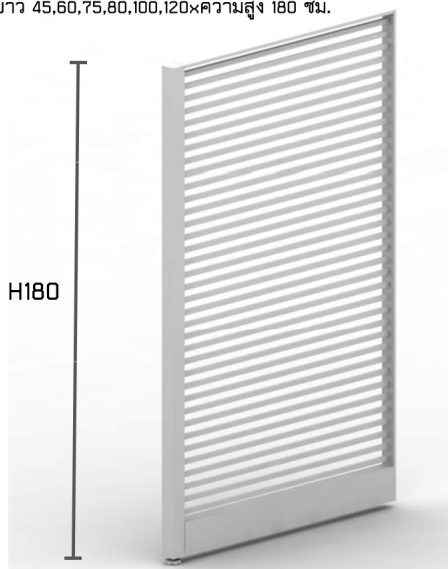

TPS-80 (มีกล่องร้อยสายไฟด้านล่าง)
ยาว 45,60,75,80,100,120xความสูง 180 ซม.

พาร์ติชั่นแบบกระจกขัดลาย

ชื่อสินค้า : TPS-80

หมวดหมู่สินค้า : พาร์ติชั่น

แบรนด์สินค้า : TAIYO

รายละเอียด : พาร์ติชั่น แบบกระจกเต็มขัดลาย ความสูง 180 ซม. อดตกแต่ง ไทโย ไทโย พาร์ติชั่น

TPS-804(ร้อยสายไฟด้านล่าง)

รายละเอียด : พาร์ติชั่น ขนาด45x180ซม. แบบกระจกเต็มขัดลาย อดตกแต่ง ไทโย ไทโย พาร์ติชั่น

ราคา 4,900 บาท

TPS-806(ร้อยสายไฟด้านล่าง)

รายละเอียด : พาดิชั่น ขนาด60x180ซม. แบบกระจกเต็มขัดลาย ของตกแต่ง ไทโย ไทโย พาร์ทิชัน