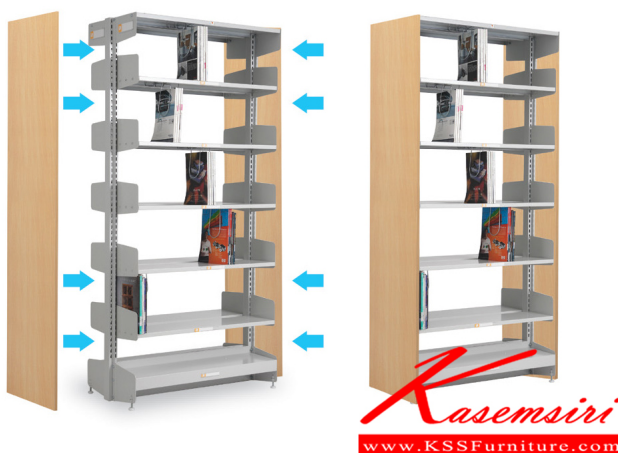

F0-37-S-317

แผ่นไม้ปิดข้าง W50.4xH196xT1.6 CM.

ชั้นหนังสือ 1 ตอน W96.2xD49.3xH196.5 CM.

F0-37-S-317
แผ่นไม้ปิดข้าง W50.4xH196xT1.6 CM.
ชั้นหนังสือ 1 ตอน W96.2xD49.3xH196.5 CM.

F0-37 แผ่นไม้ปิดข้าง
W50.4xH196xT1.6 CM.

ชื่อสินค้า : FO-37-S-317

หมวดหมู่สินค้า : ชั้นหนังสือเหล็ก

แบรนด์สินค้า : TAIYO

รายละเอียด : ชั้นหนังสือ 1 ตอน พร้อมแผ่นไม้ปิดข้าง รุ่น FO-37-S-317 ประกอบด้วย

แผ่นไม้ปิดข้าง พร้อมป้าย Index ทำจากสแตนเลส ขนาด ก504xส1960xน16 มม.

ชั้นหนังสือ 1 ตอน ขนาด ก962xส493xส1965 มม. มีสองสี เทาอ่อนและครีม รับน้ำหนักได้ต่อชั้น 40 กก. ไทย

ชั้นหนังสือเหล็ก

FO-37-S-317 (สีเทาอ่อน)

รายละเอียด : ชั้นหนังสือ 1 ตอน พร้อมแผ่นไม้ปิดข้าง รุ่น FO-37-S-317 ประกอบด้วย แผ่นไม้ปิดข้าง พร้อมป้าย

Index ทำจากสแตนเลส ขนาด ก504xส1960xน16 มม. ชั้นหนังสือ 1 ตอน ขนาด ก962xส493xส1965 มม.

เทาอ่อน รับน้ำหนักได้ต่อชั้น 40 กก. ไทย ชั้นหนังสือเหล็ก

ราคา 12,900 บาท

FO-37-S-317 (สีครีม)

รายละเอียด : ชั้นหนังสือ 1 ตอน พร้อมแผ่นไม้ปิดข้าง รุ่น FO-37-S-317 ประกอบด้วย แผ่นไม้ปิดข้าง พร้อมป้าย index ทำจากสแตนเลส ขนาด ก504xส1960xน16 มม. ชั้นหนังสือ 1 ตอน ขนาด ก962xล493xส1965 มม. ไม้ครีมน้ำหนักได้ต่อชั้น 40 กม. โทโย ชั้นหนังสือเหล็ก