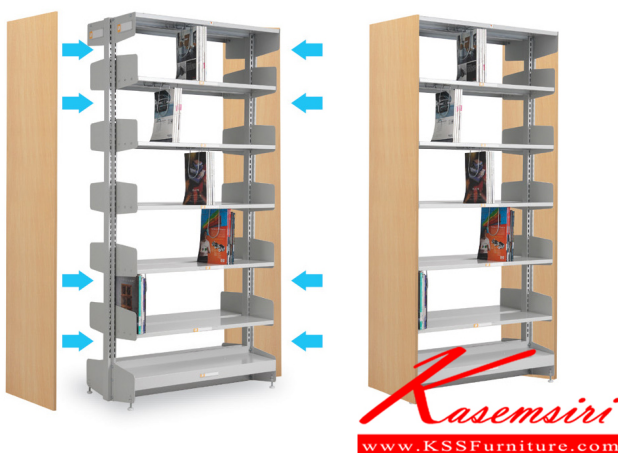

รายการสินค้า 97043::FO-37-S-317

F0-37-S-317

แผ่นไม้ปิดข้าง W50.4xH196xT1.6 CM.

ชั้นหนังสือ 1 ตอน W96.2xD49.3xH196.5 CM.

ชื่อสินค้า : FO-37-S-317

หมวดหมู่สินค้า : ชั้นหนังสือเหล็ก

แบรนด์สินค้า : TAIYO

รายละเอียด : ชั้นหนังสือ 1 ตอน พร้อมแผ่นไม้ปิดข้าง รุ่น FO-37-S-317 ประกอบด้วย

แผ่นไม้ปิดข้าง พร้อมป้าย Index ทำจากสแตนเลส ขนาด ก504xส1960xน16 มม.

ชั้นหนังสือ 1 ตอน ขนาด ก962xล493xส1965 มม. มีสองสี เทาอ่อนและครีม รับน้ำหนักได้ต่อชั้น 40 กก. ไทย

ชั้นหนังสือเหล็ก

FO-37-S-317 (สีเทาอ่อน)

รายละเอียด : ชั้นหนังสือ 1 ตอน พร้อมแผ่นไม้ปิดข้าง รุ่น FO-37-S-317 ประกอบด้วย แผ่นไม้ปิดข้าง พร้อมป้าย

Index ทำจากสแตนเลส ขนาด ก504xส1960xน16 มม. ชั้นหนังสือ 1 ตอน ขนาด ก962xล493xส1965 มม.

เทาอ่อน รับน้ำหนักได้ต่อชั้น 40 กก. ไทย ชั้นหนังสือเหล็ก