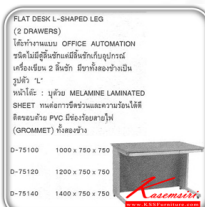

ชื่อสินค้า : D-75100-120-140

หมวดหมู่สินค้า : โต๊ะทำงานเหล็ก

แบรนด์สินค้า : LUCKY

รายละเอียด : โต๊ะทำงาน D-75100 ขนาด ก1000x๗50x๗50 มม. และ D-75120 ขนาด 1200x๗50x๗50 มม. และ D-75140 ขนาด ก1400x๗50x๗50 มม. ลักกี้ โต๊ะทำงานเหล็ก

D-75100

รายละเอียด : โต๊ะทำงาน ขนาด ก1000x๗50x๗50 มม. ลักกี้ โต๊ะทำงานเหล็ก

ราคา 6,100 บาท

D-75120