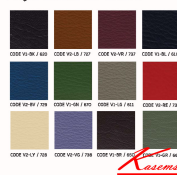

FCL - 103
1340W x 410D x 420SH mm.

FCL - 103
1340W x 410D x 420SH mm.

Vinyls colors for chairs

Fabrics colors for chairs

ชื่อสินค้า : FCL-103

หมวดหมู่สินค้า : เก้าอี้พักคอย

แบรนด์สินค้า : LUCKY

รายละเอียด : เก้าอี้แถว 3 ที่นั่งเบาะมีเบ้าเป็นขอบป้องกันการกระแทก ขาพ่นสี รุ่นFCL-103 ขนาด 340x410x420(420) มม. 5 หุ้มผ้า2แบบ(ผ้าหนัง,ผ้าปูย) เก้าอี้รับแขก LUCKY ลักกี้ เก้าอี้พักคอย