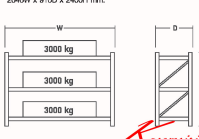

ชื่อสินค้า : IES-60240,IES-90240

หมวดหมู่สินค้า : ชั้นวางของเหล็ก

แบรนด์สินค้า : LUCKY

รายละเอียด : ชั้นอเนกประสงค์ สำหรับงานรับน้ำหนักมาก คานขึ้นรูปตัว Z

ปรับระดับได้(ความกว้างไม่รวมเสา) IES-60240 ขนาด ก2646xล610xส2400 มม และ IES-90240 ขนาด 2646xล910xส2400 มม ลักที่ ชั้นวางของเหล็ก

IES-60240

รายละเอียด : ชั้นอเนกประสงค์ สำหรับงานรับน้ำหนักมาก คานขึ้นรูปตัว Z

ปรับระดับได้(ความกว้างไม่รวมเสา) IES-60240 ขนาด ก2646xล610xส2400 มม. ลักที่ ชั้นวางของเหล็ก

ราคา 33,000 บาท