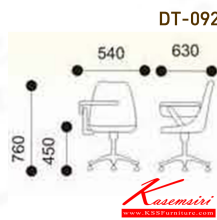

DT092
W54 D63 H76 CM.

Kasemsiri
www.KSSFurniture.com

DT092
W54 D63 H76 CM.

DT-092
W54 D63 H76 CM.

DT-092

DT-092

W 540 D 630 H 750

ชื่อสินค้า : DT-092

หมวดหมู่สินค้า : เก้าอี้เลคเชอร์

แบรนด์สินค้า : VC

รายละเอียด : เก้าอี้ที่นั่งไฟเบอร์กลาสมีเลคเชอร์แบบพับเก็บด้านข้าง ขาห้าแฉก ขนาด540x630x750มม.
เก้าอี้เลคเชอร์ VC

DT-092

รายละเอียด : เก้าอี้ที่นั่งไฟเบอร์กลาสมีเลคเชอร์แบบพับเก็บด้านข้าง ขาห้าแฉก ขนาด540x630x750มม.
เก้าอี้เลคเชอร์ VC