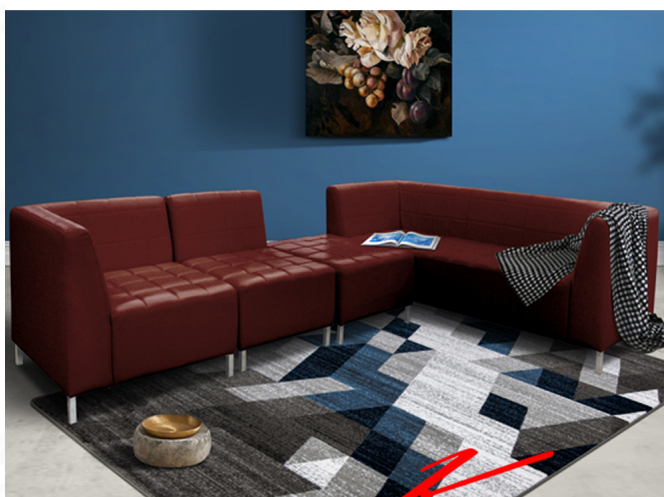

รายการสินค้า 43029::MILIN-1234

MILIN1+MILIN2+MILIN3+MILIN4

Kasemsiri
www.KSSFurniture.com

Kasemsiri
www.KSSFurniture.com

Kasemsiri
www.KSSFurniture.com

Kasemsiri
www.KSSFurniture.com

Kasemsiri
www.KSSFurniture.com

Kasemsiri
www.KSSFurniture.com

ชื่อสินค้า : MILIN-1234

หมวดหมู่สินค้า : โซฟาชุดใหญ่

แบรนด์สินค้า : ITOKI

รายละเอียด : โซฟาแพชั่น สามารถปรับเปลี่ยนรูปแบบการจัดวางได้ตามต้องการ ผ้าฝ้าย,หนังเทียม อีโตกิ
โซฟาชุดใหญ่

MILIN-1234 (ทั้งชุด-ผ้าฝ้าย)

รายละเอียด : สตูลโซฟา ขนาด ก570xล720xส420มม.

ข้ามุมโซฟา ขนาด ก720xล720xส750มม.

โซฟา 1 ที่นั่ง ขนาด ก570xล720xส750มม.

โซฟา 3 ที่นั่ง ขนาด ก1800xล720xส750มม. อีโตกิ โซฟาชุดใหญ่

ราคา 49,000 บาท