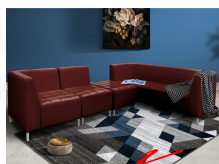

MILIN1+MILIN2+MILIN3+MILIN4

Kasemsiri
www.KSSFurniture.com