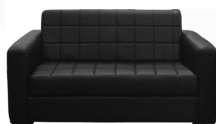

PHOTO/2
W145 D80 H80

Kasemsiri
www.KSSFurniture.com

PHOTO/2
W145 D80 H80

Kasemsiri
www.KSSFurniture.com

ชื่อสินค้า : PHOTO/2

หมวดหมู่สินค้า : โซฟาชุดเล็ก

แบรนด์สินค้า : ITOKI

รายละเอียด : โซฟา PHOTO รูปทรงทันสมัย เกิดจากการเย็บลายตารางทั้งที่นั่ง และที่พิง สีสดำดูเรียบสง
โก้ความนุ่มสบายเวลานั่งและแข็งแรงทนทาน อิตาลี โซฟาชุดเล็ก

PHOTO/2 (2ที่นั่งผ้าฝ้าย)

รายละเอียด : โซฟา PHOTO 2ที่นั่ง ขนาด ก1450xล800xส800มม. อิตาลี โซฟาชุดเล็ก อิตาลี โซฟาชุดเล็ก

ราคา 17,300 บาท

PHOTO/2 (2ที่นั่งหนังเทียม)

รายละเอียด : โซฟา PHOTO 2ที่นั่ง ขนาด ก1450xล800xส800มม. อีโตก โซฟาชุดเล็ก อีโตก โซฟาชุดเล็ก

ราคา 12,500 บาท

PHOTO/2 (2ที่นั่งหนังแท้)

รายละเอียด : โซฟา PHOTO 2ที่นั่ง ขนาด ก1450xล800xส800มม. อีโตก โซฟาชุดเล็ก อีโตก โซฟาชุดเล็ก

ราคา 24,900 บาท

บริษัท เกษมศิริเฟอร์นิเจอร์ จำกัด

เวลาทำการ 9:00-18:00 น. ทุกวันอาทิตย์