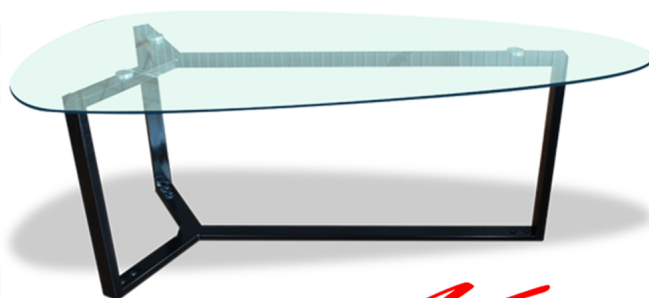

B-VER

W120 D60 H43 cm

B-VER
W120 D60 H43 cm

B-VER
W120 D60 H43 cm

ชื่อสินค้า : BVer

หมวดหมู่สินค้า : โต๊ะกลางโซฟา

แบรนด์สินค้า : ITOKI

รายละเอียด : โต๊ะกลางกระจกใส ขนาด W120 D60 H43 cm. อีโตกิ โต๊ะกลางโซฟา

BVer

รายละเอียด : โต๊ะกลางกระจกใส ขนาด W120 D60 H43 cm. อีโตกิ โต๊ะกลางโซฟา

ราคา 3,400 บาท

รายการสินค้า 33505236::MAXIO

MAXIO โต๊ะกลางกระจกใส

ขนาด W110 D65 H42 cm.

-โครงขาผลิตจากเหล็กแป้นเหลี่ยม ชุบเคลือบผิวลายไม้

Kasemsiri
www.KSSFurniture.com

MAXIO โต๊ะกลางกระจกใส
ขนาด W110 D65 H42 cm.
-โครงขาผลิตจากเหล็กแป้นเหลี่ยม ชุบเคลือบผิวลายไม้

MAXIO โต๊ะกลางกระจกใส
ขนาด W110 D65 H42 cm.
-โครงขาผลิตจากเหล็กแป้นเหลี่ยม ชุบเคลือบผิวลายไม้

ชื่อสินค้า : MAXIO

หมวดหมู่สินค้า : โต๊ะกลางโซฟา

แบรนด์สินค้า : ITOKI

รายละเอียด : โต๊ะกลางกระจกใส

ขนาด W110 D65 H42 cm.

โครงขาผลิตจากเหล็กแป้นเหลี่ยม ชุบเคลือบผิวลายไม้ อีโตกิ โต๊ะกลางโซฟา

MAXIO

รายละเอียด : โต๊ะกลางกระจกใส