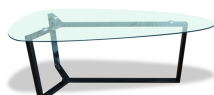

B-VER

W120 D60 H43 cm

B-VER
W120 D60 H43 cm

B-VER
W120 D60 H43 cm

ชื่อสินค้า : BVer

หมวดหมู่สินค้า : โต๊ะกลางโซฟา

แบรนด์สินค้า : ITOKI

รายละเอียด : โต๊ะกลางกระจกใส ขนาด W120 D60 H43 cm. อีโตกิ โต๊ะกลางโซฟา

BVer

รายละเอียด : โต๊ะกลางกระจกใส ขนาด W120 D60 H43 cm. อีโตกิ โต๊ะกลางโซฟา

ราคา 3,400 บาท

รายการสินค้า 33505236::MAXIO

MAXIO โต๊ะกลางกระจกใส

ขนาด W110 D65 H42 cm.

-โครงขาผลิตจากเหล็กแป้นเหลี่ยม ชุบเคลือบผิวลายไม้