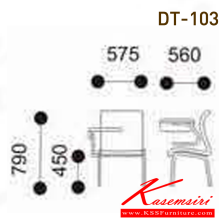

DT103

Kasemsiri
www.KSSFurniture.com

DT103

DT-103

DT-103

DT-103

W57.5 D56 H79 CM.

ชื่อสินค้า : DT-103

หมวดหมู่สินค้า : เก้าอี้ โพลี

แบรนด์สินค้า : VC

รายละเอียด : เก้าอี้พลาสติกตัว S ไม่มีเท้าแขน มีขากลมพ่นสี มีขากลมชุบเงา ขนาด560x562x790มม.

เก้าอี้แนวทันสมัย VC

DT-103(ขากลมพ่นสีดำ)

รายละเอียด : เก้าอี้ที่นั่งพลาสติกตัว S ไม่มีเท้าแขน ขากลมพ่นสี เก้าอี้แนวทันสมัย VC