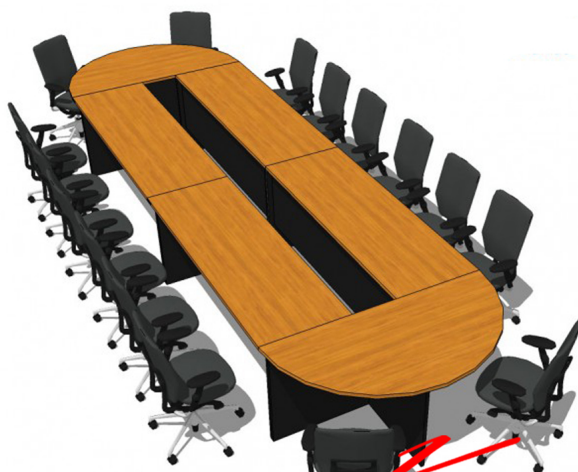

### VC-630E W630xD150xH75 CM.

โต๊ะประชุม 18-20 ที่นั่ง   
www.KSSFurniture.com

VC-630E W630xD150xH75 CM.

โต๊ะประชุม 18-20 ที่นั่ง 

VC-630E W630xD150xH75 CM.

โต๊ะประชุม 18-20 ที่นั่ง 

ชื่อสินค้า : VC-603E

หมวดหมู่สินค้า : โต๊ะประชุม

แบรนด์สินค้า : VC

รายละเอียด : โต๊ะประชุม 18-20 ที่นั่ง เมลามีนทั้งตัว ขนาดโดยรวม ก6300xล1500xส750 มม. ประกอบด้วย  
โต๊ะโค้งขนาด ก2400xล600xส750 มม. จำนวน 4 ตัว โต๊ะเข้ามุมขนาด ก1500xล750xส750 มม. จำนวน 2 ตัว  
ท็อปหนา 25 มม. ขาหนา 19 มม. วีซี โต๊ะประชุม

### VC-630E

รายละเอียด : โต๊ะประชุม 18-20 ที่นั่ง เมลามีนทั้งตัว ขนาดโดยรวม ก6300xล1500xส750 มม. ประกอบด้วย  
โต๊ะโค้งขนาด ก2400xล600xส750 มม. จำนวน 4 ตัว โต๊ะเข้ามุมขนาด ก1500xล750xส750 มม. จำนวน 2 ตัว  
ท็อปหนา 25 มม. ขาหนา 19 มม. วีซี โต๊ะประชุม