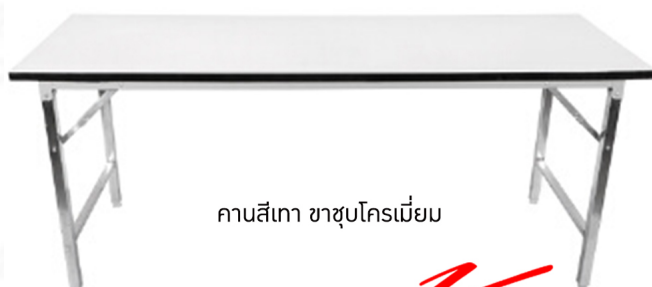

ราคา 1,500 บาท

MTW2448-75

รายละเอียด : ขนาด D60xW120xH75 ซม. โต๊ะพับอเนกประสงค์เฉพาะโครงหน้าโฟมเก้าอี้หลังขา
งานสีเทาและขาชุบโครเมียม อีลิแกนซ์ โต๊ะพับอเนกประสงค์-หน้าขาว

ราคา 1,300 บาท

MTW2460-75

รายละเอียด : ขนาด D60xW150xH75 ซม. โต๊ะพับอเนกประสงค์เฉพาะโครงหน้าโฟมเก้าอี้หลังขา
งานสีเทาและขาชุบโครเมียม อีลิแกนซ์ โต๊ะพับอเนกประสงค์-หน้าขาว

ราคา 1,700 บาท

MTW2472-75

รายละเอียด : ขนาด D60xW180xH75 ซม. โต๊ะพับอเนกประสงค์เฉพาะโครงหน้าโฟมเก้าอี้หลังขา
งานสีเทาและขาชุบโครเมียม อีลิแกนซ์ โต๊ะพับอเนกประสงค์-หน้าขาว

ราคา 1,800 บาท

MTW3048-75

รายละเอียด : ขนาด D75xW120xH75 ซม. โต๊ะพับอเนกประสงค์เฉพาะโครงหน้าโฟมเก้าอี้หลังขา
งานสีเทาและขาชุบโครเมียม อีลิแกนซ์ โต๊ะพับอเนกประสงค์-หน้าขาว

ราคา 1,500 บาท

MTW3060-75

รายละเอียด : ขนาด D75xW150xH75 ซม. โต๊ะพับอเนกประสงค์เฉพาะโครงหน้าโฟมเก้าอี้หลังขา
งานสีเทาและขาชุบโครเมียม อีลิแกนต์ โต๊ะพับอเนกประสงค์-หน้าขาว

ราคา 1,900 บาท

MTW3072-75

รายละเอียด : ขนาด D75xW180xH75 ซม. โต๊ะพับอเนกประสงค์เฉพาะโครงหน้าโฟมเก้าอี้หลังขา
งานสีเทาและขาชุบโครเมียม อีลิแกนต์ โต๊ะพับอเนกประสงค์-หน้าขาว

ราคา 2,000 บาท

รายการสินค้า 17043::MTP

MTP

ขนาด ลีค(d45)	ขนาด ลีค(d60)	ขนาด ลีค(d75)
45x120x75	60x120x75	75x120x75
45x150x75	60x150x75	75x150x75
45x180x75	60x180x75	75x180x75

โต๊ะประชุมไม้ปาร์ติเกิล(ต้น) หน้าโฟมกำขาว