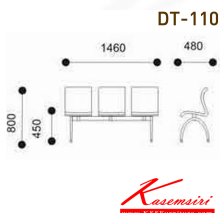

DT110

3 seats : W146 D48 H80 CM.

Kasemsiri
www.KSSFurniture.com

ชื่อสินค้า : DT-110

หมวดหมู่สินค้า : เก้าอี้พักคอย

แบรนด์สินค้า : VC

รายละเอียด : เก้าอี้ 3 ที่นั่งพลาสติกตัว S ขาโค้งชุบเงา ขนาด1460x480x800มม. เก้าอี้รับแขก VC

DT-110(3S)

รายละเอียด : เก้าอี้ 3 ที่นั่งพลาสติกตัว S ขาโค้งชุบเงา ขนาด1460x480x800มม. เก้าอี้รับแขก VC

ราคา 3,700 บาท

บริษัท เกษมศิริเฟอร์นิเจอร์ จำกัด

เวลาทำการ 9:00-18:00 น. ทุกวันอาทิตย์

โทรศัพท์ : 02-403-1044, 02-403-1055 มือถือ : 083-082-8212