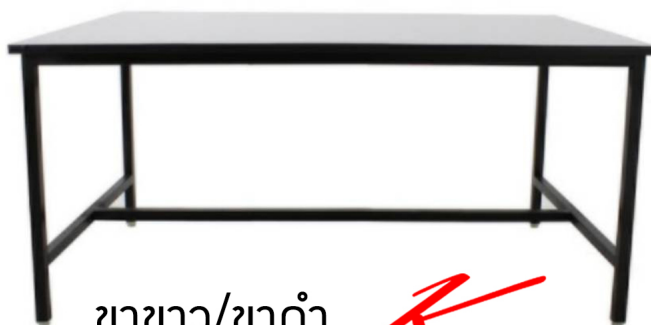

รายการสินค้า 67017::FTO4B

FTO4B	ขนาด ลึก(d45)	ขนาด ลึก(d60)	ขนาด ลึก(d75)
	45x120x(สูง50,55,75)	60x120x(สูง50,55,75)	75x120x(สูง50,55,75)
	45x150x(สูง50,55,75)	60x150x(สูง50,55,75)	75x150x(สูง50,55,75)
	45x180x(สูง50,55,75)	60x180x(สูง50,55,75)	75x180x(สูง50,55,75)

โต๊ะโรงอาหาร หน้าขาว เสริมคาน 4 ขา หน้าเพราะโครง
โปรดระบุความสูงและสีขา

ขาขาว/ขาดำ

ขาขาว/ขาดำ

ชื่อสินค้า : FTO4B

หมวดหมู่สินค้า : โต๊ะอาหารไม้

แบรนด์สินค้า : Elegant

รายละเอียด : โต๊ะโรงอาหาร หน้าขาว เสริมคาน4ขา หน้าเพราะโครง เลือก(ขาสีขาว,ขาสีดำ)

เลือกความสูงที่ต้องการ ฮีลิแกนต์ โต๊ะอาหารไม้

FTO4B1848

รายละเอียด : ขนาด D45xW120xH50,55,75 ซม.โต๊ะโรงอาหาร หน้าขาว เสริมคาน4ขา หน้าเพราะโครง
เลือก(ขาสีขาว,ขาสีดำ) เลือกความสูงที่ต้องการ ฮีลิแกนต์ โต๊ะอาหารไม้

ราคา 1,700 บาท