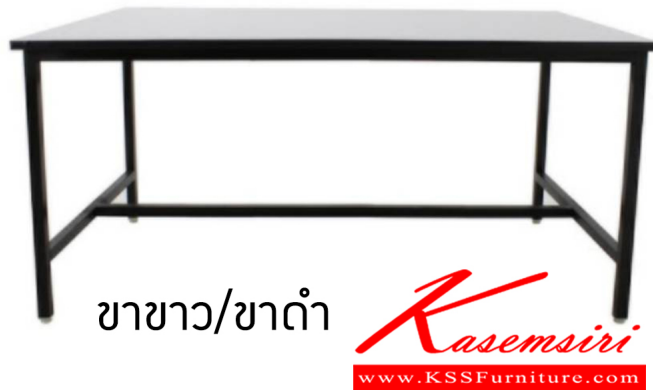

โต๊ะโรงอาหาร หน้าขาว เสริมคาน 4 ขา หน้าเพราะโครง  
โปรดระบุความสูงและสีขา

ชื่อสินค้า : FTO4B

หมวดหมู่สินค้า : โต๊ะอาหารไม้

แบรนด์สินค้า : Elegant

รายละเอียด : โต๊ะโรงอาหาร หน้าขาว เสริมคาน4ขา หน้าเพราะโครง เลือก(ขาสีขาว,ขาสีดำ)

### FTO4B1860

รายละเอียด : ขนาด D45xW150xH50,55,75 ซม.โต๊ะโรงอาหาร หน้าขาว เสริมคาน4ขา หน้าเพราะโค้ง ล็อก(ขาสีขาว,ขาสีดำ) เลือกความสูงที่ต้องการ อีลิแกนต์ โต๊ะอาหารไม้

ราคา 1,800 บาท

### FTO4B1872

รายละเอียด : ขนาด D45xW180xH50,55,75 ซม.โต๊ะโรงอาหาร หน้าขาว เสริมคาน4ขา หน้าเพราะโค้ง ล็อก(ขาสีขาว,ขาสีดำ) เลือกความสูงที่ต้องการ อีลิแกนต์ โต๊ะอาหารไม้

ราคา 1,800 บาท

### FTO4B3048

รายละเอียด : ขนาด D75xW120xH50,55,75 ซม.โต๊ะโรงอาหาร หน้าขาว เสริมคาน4ขา หน้าเพราะโค้ง ล็อก(ขาสีขาว,ขาสีดำ) เลือกความสูงที่ต้องการ อีลิแกนต์ โต๊ะอาหารไม้

ราคา 2,000 บาท