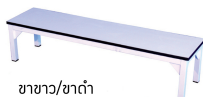

### BP4A

ม้านั่ง(เสริมมุม)4ขา หน้าตัน  
โปรตุเกสความสูงและสีขา

ขนาด ลึก(d30)  
30x120x(สูง30,35,45)  
30x150x(สูง30,35,45)  
30x180x(สูง30,35,45)

ขาขาว/ขาดำ

BP4A  
ม้านั่ง(เสริมมุม)4ขา หน้าตัน  
โปรตุเกสความสูงและสีขา

ขาขาว/ขาดำ

ชื่อสินค้า : BP4A

หมวดหมู่สินค้า : เก้าอี้อาหาร

แบรนด์สินค้า : Elegant

รายละเอียด : ม้านั่งโรงอาหาร เสริมมุม 4ขาหน้าตัน เลือก(ขาสีขาว,ขาสีดำ) ระบุความสูงได้ อีลิแกนต์  
เก้าอี้อาหาร

### BP4A1248

รายละเอียด : ขนาด D30xW120xH30,35,45 ซม.ม้านั่งโรงอาหาร เสริมมุม 4ขาหน้าตัน เลือก(ขาสีขาว,ขาสีดำ)  
ระบุความสูงได้ อีลิแกนต์ เก้าอี้อาหาร

ราคา 1,060 บาท