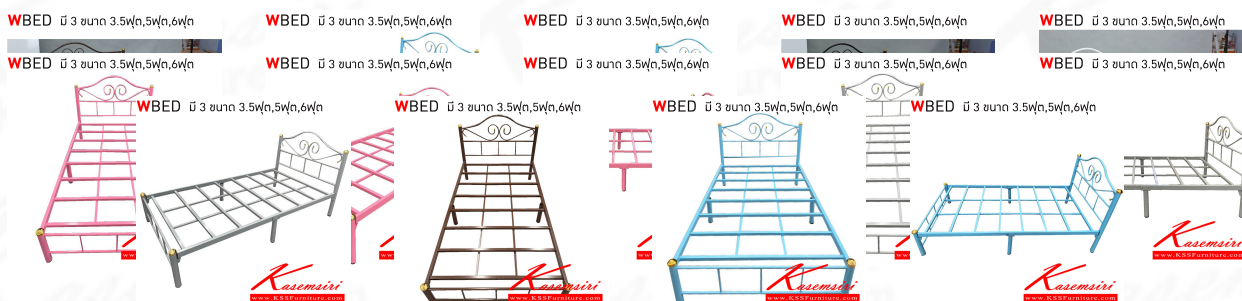

WBED มี 3 ขนาด 3.5ฟุต,5ฟุต,6ฟุต

ชื่อสินค้า : WBED

หมวดหมู่สินค้า : เตียงเหล็ก

แบรนด์สินค้า : Elegant

รายละเอียด : เตียงเหล็กกลม ลาย WAVE ขนาด3.5ฟุต,5ฟุต,6ฟุต (พื้น ระแนงเหล็ก) เสริมขากลางเตียง ล็อกสีได้ (สีปกติ:ดำ,ขาว,น้ำตาล) (สีพิเศษ:ฟ้า,ชมพู,แดง,เขียว,ส้ม,ม่วง,ระเบิด/สองสี สอบถามเพิ่มเติม)(พื้นไม้สังเพิ่มได้ เป็นพื้นไม้ที่มีอยู่ในขณะนั้น) อีลิแกนต์ เตียงเหล็ก

WBED3.5C

รายละเอียด : เตียงเหล็กกลม ลาย WAVE ขนาด3.5ฟุต (พื้น ระแนงเหล็ก) เสริมขากลางเตียง ล็อกสีได้ สีปกติ:ดำ,ขาว,น้ำตาล) (สีพิเศษ:ฟ้า,ชมพู,แดง,เขียว,ส้ม,ม่วง,ระเบิด/สองสี สอบถามเพิ่มเติม)(พื้นไม้สังเพิ่มได้ เป็นพื้นไม้ที่มีอยู่ในขณะนั้น) อีลิแกนต์ เตียงเหล็ก

ราคา 2,000 บาท

WBED3.5C(สีพิเศษ)

รายละเอียด : เตียงเหล็กกลม ลาย WAVE ขนาด3.5ฟุต (พื้น ระแนงเหล็ก) เสริมขากลางเตียง เลือกสีได้ สีสปกติ:ดำ,ขาว,น้ำตาล)(สีพิเศษ:ฟ้า,ชมพู,แดง,เขียว,ส้ม,ม่วง,ระเบิด/สองสี สอบถามเพิ่มเติม)(พื้นไม้สั่งเพิ่มได้ เป็นพื้นไม้ที่มีอยู่ในขณะนั้น) อีลิแกนต์ เตียงเหล็ก

ราคา 2,200 บาท

WBED5C

รายละเอียด : เตียงเหล็กกลม ลาย WAVE ขนาด5ฟุต (พื้น ระแนงเหล็ก) เสริมขากลางเตียง เลือกสีได้ สีสปกติ:ดำ,ขาว,น้ำตาล)(สีพิเศษ:ฟ้า,ชมพู,แดง,เขียว,ส้ม,ม่วง,ระเบิด/สองสี สอบถามเพิ่มเติม)(พื้นไม้สั่งเพิ่มได้ เป็นพื้นไม้ที่มีอยู่ในขณะนั้น) อีลิแกนต์ เตียงเหล็ก