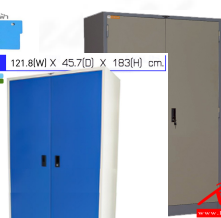

ชื่อสินค้า : SC4FT2(3แผ่นชั้น)

หมวดหมู่สินค้า : ตู้เอกสารเหล็ก

แบรนด์สินค้า : Elegant

รายละเอียด : ตู้เอกสารเหล็กสูง 2 บานเปิด มือจับฝัง สูง 4 ฟุต ขนาด

1218x460x1830มม.พร้อมแผ่นชั้นปรับระดับ 3 แผ่น เลือกได้ทั้งสีมาตรฐานและสีพิเศษ ตู้เอกสารเหล็ก

สีแกลด์

SC4FT2(3แผ่นชั้น)

รายละเอียด : ตู้เอกสารเหล็กสูง 2 บานเปิด มือจับฝัง สูง 4 ฟุต ขนาด

1218x460x1830มม.พร้อมแผ่นชั้นปรับระดับ 3 แผ่น เลือกได้ทั้งสีมาตรฐานและสีพิเศษ ตู้เอกสารเหล็ก

สีแกลด์