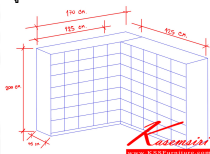

SPD-LK70 เกรด 304 ทังตัว ตู้ล๊อคเกอร์สเตนเลส 70 ช่อง

SPD-LK70 เกรด 304 ทังตัว
ตู้ล๊อคเกอร์สเตนเลส 70 ช่อง

ชื่อสินค้า : SPD-LK70

หมวดหมู่สินค้า : ตู้สเตนเลส

แบรนด์สินค้า : SPD

รายละเอียด : ตู้ล๊อคเกอร์สเตนเลส 70 ช่อง ขนาด ก(170+170)xล45xส200 ซม. สเตนเลสเกรด 304 ทังใบ
มือจับตัวซี กุญแจล๊อค บานพับยาว แม่เหล็กก้ามปู ทุกบาน เอสพีดี ตู้สเตนเลส

SPD-LK70 (งานนอกแบบ)

รายละเอียด : ตู้ล๊อคเกอร์สเตนเลส 70 ช่อง ขนาด ก(170+170)xล45xส200 ซม. สเตนเลสเกรด 304 ทังใบ
มือจับตัวซี กุญแจล๊อค บานพับยาว แม่เหล็กก้ามปู ทุกบาน เอสพีดี ตู้สเตนเลส

ราคา 160,200 บาท