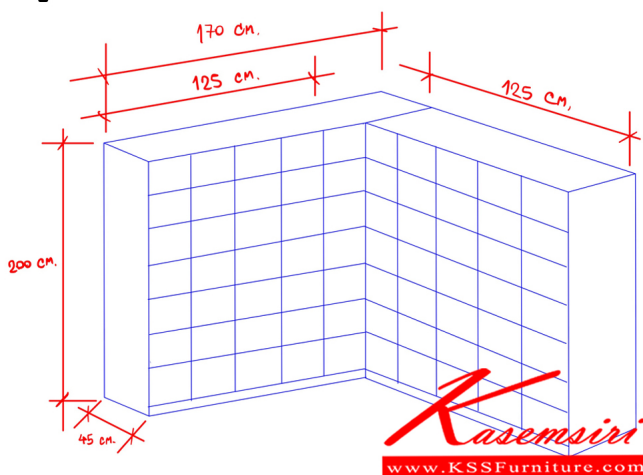

SPD-LK70 เกรด 304 ทังตัว ตู้ล๊อคเกอร์สเตนเลส 70 ช่อง

SPD-LK70 เกรด 304 ทังตัว
ตู้ล๊อคเกอร์สเตนเลส 70 ช่อง

ชื่อสินค้า : SPD-LK70

หมวดหมู่สินค้า : ตู้สเตนเลส

แบรนด์สินค้า : SPD

รายละเอียด : ตู้ล๊อคเกอร์สเตนเลส 70 ช่อง ขนาด ก(170+170)xล45xส200 ซม. สเตนเลสเกรด 304 ทังใบ
มือจับตัวซี กุญแจล๊อค บานพับยาว แม่เหล็กก้ามปู ทุกบาน เอสพีดี ตู้สเตนเลส

SPD-LK70 (งานนอกแบบ)

รายละเอียด : ตู้ล๊อคเกอร์สเตนเลส 70 ช่อง ขนาด ก(170+170)xล45xส200 ซม. สเตนเลสเกรด 304 ทังใบ
มือจับตัวซี กุญแจล๊อค บานพับยาว แม่เหล็กก้ามปู ทุกบาน เอสพีดี ตู้สเตนเลส

ราคา 160,200 บาท