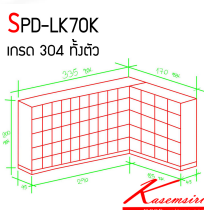

# SPD-LK70K

เกรด 304 กิ่งตัว

ชื่อสินค้า : SPD-LK70K

หมวดหมู่สินค้า : ตู้สแตนเลส

แบรนด์สินค้า : SPD

รายละเอียด : ตู้ลือคเกอร์สแตนเลส 70 ช่อง ขนาด ก(335+170)xล45xส200 ซม.

ขนาดช่องประตูกว้างประมาณ 24-25 ซม. ช่องสูงประมาณ 33-34 ซม. สแตนเลสเกรด 304หนา 1 มม. ทั้งใบ

### SPD-LK70K (งานนอกแบบ)

รายละเอียด : ตู้ลือคเกอร์สแตนเลส 70 ช่อง ขนาด ก(335+170)xล45xส200 ซม.

ขนาดช่องประตูกว้างประมาณ 24-25 ซม. ช่องสูงประมาณ 33-34 ซม. สแตนเลสเกรด 304หนา 1 มม. ทั้งใบ

มีมือจับตัวซี กุญแจล็อก บานพับยาว แม่เหล็กก้ามปู ทุกบาน เอสพีดี ตู้สแตนเลส