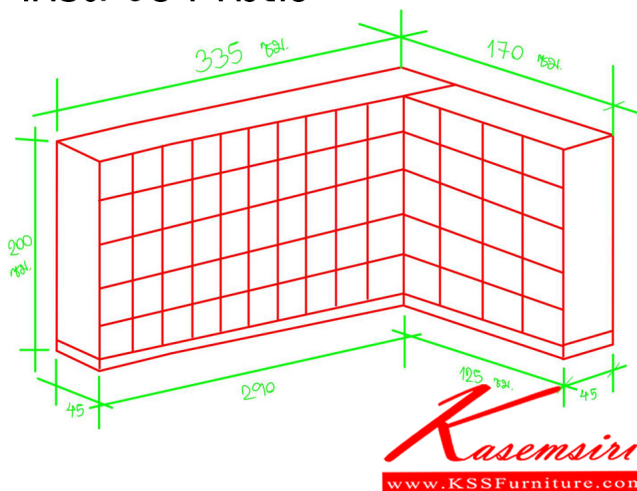

# SPD-LK70K

เกรด 304 กิ่งตัว

ชื่อสินค้า : SPD-LK70K

หมวดหมู่สินค้า : ตู้สแตนเลส

แบรนด์สินค้า : SPD

รายละเอียด : ตู้ลือคเกอร์สแตนเลส 70 ช่อง ขนาด ก(335+170)xล45xส200 ซม.

ขนาดช่องประตูกว้างประมาณ 24-25 ซม. ช่องสูงประมาณ 33-34 ซม. สแตนเลสเกรด 304หนา 1 มม. ทั้งใบ

### SPD-LK70K (งานนอกแบบ)

รายละเอียด : ตู้ลือคเกอร์สแตนเลส 70 ช่อง ขนาด ก(335+170)xล45xส200 ซม.

ขนาดช่องประตูกว้างประมาณ 24-25 ซม. ช่องสูงประมาณ 33-34 ซม. สแตนเลสเกรด 304หนา 1 มม. ทั้งใบ

มีมือจับตัวซี กุญแจล็อก บานพับยาว แม่เหล็กก้ามปู ทุกบาน เอสพีดี ตู้สแตนเลส