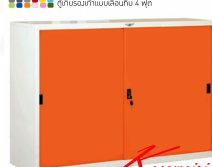

### SCS4F ตู้เก็บรองเท้า(แบบเลื่อน)ทึบเตี้ย

W121.8xD40.4xH88 cm. 4 ฟุต มือจับฝัง

\*ภาพจำลอง\*

SCS4F ตู้เก็บรองเท้า(แบบเลื่อน)ทึบเตี้ย

\*ภาพจำลอง\*

SCS4F ตู้เก็บรองเท้า(แบบเลื่อน)ทึบเตี้ย

\*ภาพจำลอง\*

SCS4F ตู้เก็บรองเท้า(แบบเลื่อน)ทึบเตี้ย

\*ภาพจำลอง\*

SCS4F 121.8(W) X 40.6(D) X 87.0(H) cm.

รูปถ่ายจริง

ชื่อสินค้า : SCS4F

หมวดหมู่สินค้า : ตู้อนกประสงค์เหล็ก

แบรนด์สินค้า : Elegant

รายละเอียด : ตู้เก็บรองเท้าเหล็ก(แบบเลื่อน)บานเลื่อนทึบเตี้ย แผ่นชั้น 4 แผ่น 4 ฟุต ขนาดโดยรวม 1218xล404xล880มม. ผลิตทั้งสีสันปกติ โทนครีม,เทา และสีสันพิเศษอื่นๆ อีลิแกนต์ ตู้อนกประสงค์เหล็ก

### SCS4F(4ฟุต)

รายละเอียด : ตู้เก็บรองเท้าเหล็ก(แบบเลื่อน)บานเลื่อนทึบเตี้ย แผ่นชั้น 4 แผ่น 4 ฟุต ขนาดโดยรวม 1218xล404xล880มม. ผลิตทั้งสีสันปกติ โทนครีม,เทา และสีสันพิเศษอื่นๆ อีลิแกนต์ ตู้อนกประสงค์เหล็ก