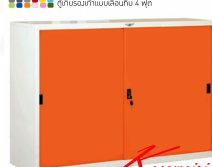

SCS4F 121.8(W) X 40.6(D) X 87.0(H) cm.

รูปถ่ายจริง