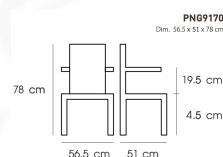

## รายการสินค้า 17072::PNG9170

**PNG9170**

Dim. 56.5 x 51 x 78 cm

color : Beige

*Kasemsiri*  
www.KSSFurniture.com

**PNG9170**  
Dim. 56.5 x 51 x 78 cm  
color : beige

*Kasemsiri*  
www.KSSFurniture.com

**PNG9170**  
Dim. 56.5 x 51 x 78 cm  
color : white

*Kasemsiri*  
www.KSSFurniture.com

**PNG9170**  
Dim. 56.5 x 51 x 78 cm  
color : light blue

*Kasemsiri*  
www.KSSFurniture.com

**PNG9170**  
Dim. 56.5 x 51 x 78 cm  
color : grey

*Kasemsiri*  
www.KSSFurniture.com