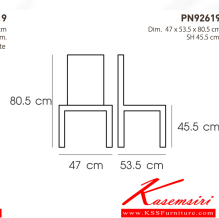

ชื่อสินค้า : PN92619

หมวดหมู่สินค้า : เก้าอี้แฟชั่น

แบรนด์สินค้า : PIONEER

รายละเอียด : เป็นเก้าอี้ที่ใช้งานได้ทั้ง indoor และ outdoor ดีไซน์ใหม่ สไตล์โมเดิร์น สีสนสวยตา

ความแข็งแรง เหนียว ทนทาน ทนต่อรอยขีดข่วน น้ำหนักเบาสะดวกในการเคลื่อนย้าย ทำความสะอาดง่าย

น้ำหนักได้สูงสุด 120 กิโลกรัม ไซโรเนีย เก้าอี้แฟชั่น

PN92619 (Yellow)

รายละเอียด : เป็นเก้าอี้ที่ใช้งานได้ทั้ง indoor และ outdoor ดีไซน์ใหม่ สไตล์โมเดิร์น สีสนสวยตา

ความแข็งแรง เหนียว ทนทาน ทนต่อรอยขีดข่วน น้ำหนักเบาสะดวกในการเคลื่อนย้าย ทำความสะอาดง่าย

น้ำหนักได้สูงสุด 120 กิโลกรัม ไซโรเนีย เก้าอี้แฟชั่น

ราคา 2,200 บาท