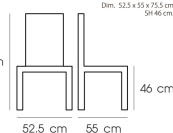

PN92613
Dim. 52.5 x 55 x 75.5 cm
SH 46 cm

ชื่อสินค้า : PN92613

หมวดหมู่สินค้า : เก้าอี้แฟชั่น

แบรนด์สินค้า : PIONEER

รายละเอียด : เก้าอี้ดีไซน์ใหม่ สไตลโมเดิร์น สีสันสบายตา มีความแข็งแรง เหนียว ทนทาน ทนต่อรอยขีดข่วน หนักเบาสะดวกในการเคลื่อนย้าย ทำความสะอาดง่าย โปรโอเนีย เก้าอี้แฟชั่น

PN92613 (White)

รายละเอียด : เก้าอี้ดีไซน์ใหม่ สไตลโมเดิร์น สีสันสบายตา มีความแข็งแรง เหนียว ทนทาน ทนต่อรอยขีดข่วน หนักเบาสะดวกในการเคลื่อนย้าย ทำความสะอาดง่าย โปรโอเนีย เก้าอี้แฟชั่น

ราคา 2,400 บาท