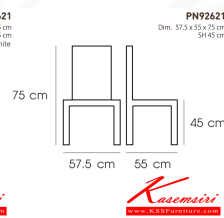

ชื่อสินค้า : PN92621

หมวดหมู่สินค้า : เก้าอี้แฟชั่น

แบรนด์สินค้า : PIONEER

รายละเอียด : เก้าอี้ดีไซน์ใหม่ สไตล์โมเดิร์น สีสันสบายตา มีความแข็งแรง เหนียว ทนทาน ทนต่อรอยขีดข่วน หนักเบาสะดวกในการเคลื่อนย้าย ทำความสะอาดง่าย โปรโอเนีย เก้าอี้แฟชั่น

PN92621 (Black)

รายละเอียด : เก้าอี้ดีไซน์ใหม่ สไตล์โมเดิร์น สีสันสบายตา มีความแข็งแรง เหนียว ทนทาน ทนต่อรอยขีดข่วน หนักเบาสะดวกในการเคลื่อนย้าย ทำความสะอาดง่าย โปรโอเนีย เก้าอี้แฟชั่น

ราคา 2,200 บาท