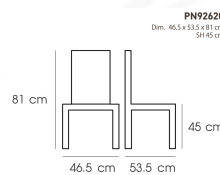

PN92620
Dim. 46.5 x 53.5 x 81 cm
SH 45 cm

Kasemsiri
www.KSSFurniture.com

ชื่อสินค้า : PN92620

หมวดหมู่สินค้า : เก้าอี้แฟชั่น

แบรนด์สินค้า : PIONEER

รายละเอียด : เก้าอี้ดีไซน์ใหม่ สไตล์โมเดิร์น สีสันสบายตา มีความแข็งแรง เหนียว ทนทาน ทนต่อรอยขีดข่วน ้าหนักเบาสะดวกในการเคลื่อนย้าย ทำความสะอาดง่าย โปรโอเนีย เก้าอี้แฟชั่น

PN92620 (White)

รายละเอียด : เก้าอี้ดีไซน์ใหม่ สไตล์โมเดิร์น สีสันสบายตา มีความแข็งแรง เหนียว ทนทาน ทนต่อรอยขีดข่วน ้าหนักเบาสะดวกในการเคลื่อนย้าย ทำความสะอาดง่าย โปรโอเนีย เก้าอี้แฟชั่น

ราคา 1,900 บาท