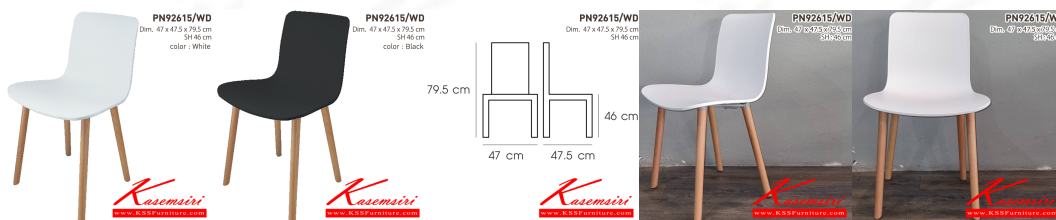

## รายการสินค้า 87092::PN92615/WD

### PN92615/WD

Dim. 47 x 47.5 x 79.5 cm

SH 46 cm

color : White

*Kasemsiri*  
www.KSSFurniture.com

ชื่อสินค้า : PN92615/WD

หมวดหมู่สินค้า : เก้าอี้แฟชั่น

แบรนด์สินค้า : PIONEER

รายละเอียด : เก้าอี้สไตลิมอเดิร์น สีสันสบายตา มีความแข็งแรง เหนียว ทนทาน

น้ำหนักเบาสะดวกในการเคลื่อนย้าย ทำความสะอาดง่าย ขาเป็นไม้ดубอ่อน มีความมีนิมอล ไพโรเนีย เก้าอี้แฟชั่น

### PN92615/WD(Black)

รายละเอียด : เก้าอี้สไตลิมอเดิร์น สีสันสบายตา มีความแข็งแรง เหนียว ทนทาน

น้ำหนักเบาสะดวกในการเคลื่อนย้าย ทำความสะอาดง่าย ขาเป็นไม้ดубอ่อน มีความมีนิมอล ไพโรเนีย เก้าอี้แฟชั่น

ราคา 2,700 บาท