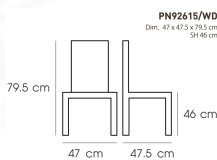

PN92615/WD
Dim. 47 x 47.5 x 79.5 cm
SH 46 cm