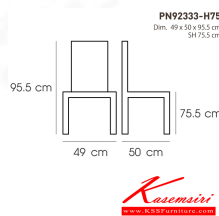

PN92333-H75
Dim. 49 x 50 x 95.5 cm
SH 75.5 cm

ชื่อสินค้า : PN92333-H75

หมวดหมู่สินค้า : เก้าอี้บาร์

แบรนด์สินค้า : PIONEER

รายละเอียด : เก้าอี้บาร์ ใช้งานกับโต๊ะหรือเคาน์เตอร์ที่มีความสูง ดีไซน์สวย รูปทรงทันสมัย แข็งแรงทนทาน
นั่งเป็นพลาสติกขาเป็นเหล็กเพิ่มความแข็งแรงมั่นคง โปรโอเนีย เก้าอี้บาร์

PN92333-H75(White)

รายละเอียด : เก้าอี้บาร์ ใช้งานกับโต๊ะหรือเคาน์เตอร์ที่มีความสูง ดีไซน์สวย รูปทรงทันสมัย แข็งแรงทนทาน
นั่งเป็นพลาสติกขาเป็นเหล็กเพิ่มความแข็งแรงมั่นคง โปรโอเนีย เก้าอี้บาร์

ราคา 2,200 บาท