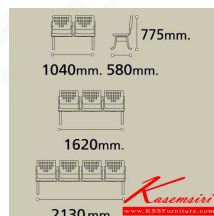

VC618

3 seats : W162 D58 H77.5 CM.

Kasemsiri
www.KSSFurniture.com

VC618
3 seats : W162 D58 H77.5 CM.

Kasemsiri
www.KSSFurniture.com

VC618
2 seats : W104 D58 H77.5 CM.
3 seats : W162 D58 H77.5 CM.
4 seats : W213 D58 H77.5 CM.

Kasemsiri
www.KSSFurniture.com

VC-618
3 seats: W162 D58 H77.5 CM.

Kasemsiri
www.KSSFurniture.com

ชื่อสินค้า : VC-618

หมวดหมู่สินค้า : เก้าอี้พักคอย

แบรนด์สินค้า : VC

รายละเอียด : เก้าอี้ 2-3-4 ที่นั่ง หุ้มเบาะ2แบบ(เบาะหนัง,เบาะผ้า) ไม่มีท้าวแขน เก้าอี้รับแขก VC

VC-618(2S)(เบาะหนัง)

รายละเอียด : เก้าอี้ 2 ที่นั่ง หุ้มเบาะหนัง ไม่มีท้าวแขน เก้าอี้รับแขก VC

ราคา 3,500 บาท

VC-618(2S)(เบาะผ้า)

รายละเอียด : เก้าอี้ 2 ที่นั่ง หุ้มเบาะผ้า ไม่มีเท้าวอแกน เก้าอี้รับแขก VC