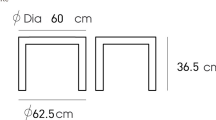

PN94308

Dim. 62.5x 36.5 cm

color : Black

PN94308
Dim. 62.5x 36.5 cm
color : Black

PN94308
Dim. 62.5x 36.5 cm
color : White

PN94308
Dim. 62.5x 36.5 cm

ชื่อสินค้า : PN94308

หมวดหมู่สินค้า : โต๊ะกลางโซฟา