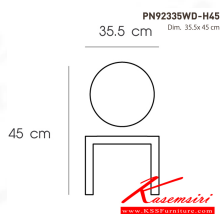

PN92335WD-H45
Dim. 35.5x 45 cm

ชื่อสินค้า : PN92335WD-H45

หมวดหมู่สินค้า : เก้าอี้บาร์

แบรนด์สินค้า : PIONEER

รายละเอียด : ดีไซน์สวยงาม มีความแข็งแรง ทนทาน ใช้ตกแต่งบ้านได้เป็นอย่างดี
ให้ความสวยงามตามแบบฉบับที่เจ้าของบ้านต้องการ เหมาะกับการใช้งานภายในอาคาร โครงสร้างเป็นไม้ทั้งตัว
บุลักษณะให้ความอบอุ่น สไตล์มินิมอล โพรโธเนีย เก้าอี้บาร์

PN92335WD-H45

รายละเอียด : ดีไซน์สวยงาม มีความแข็งแรง ทนทาน ใช้ตกแต่งบ้านได้เป็นอย่างดี
ให้ความสวยงามตามแบบฉบับที่เจ้าของบ้านต้องการ เหมาะกับการใช้งานภายในอาคาร โครงสร้างเป็นไม้ทั้งตัว
บุลักษณะให้ความอบอุ่น สไตล์มินิมอล โพรโธเนีย เก้าอี้บาร์

ราคา 4,100 บาท