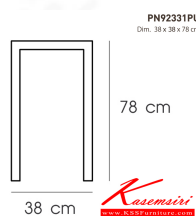

PN92331PU

Dim. 38 x 38 x 78 cm

color : Gray

PN92331PU
Dim. 38 x 38 x 78 cm
color : Gray

PN92331PU
Dim. 38 x 38 x 78 cm
color : Black

PN92331PU
Dim. 38 x 38 x 78 cm

78 cm

38 cm