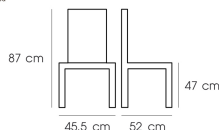

PN92611WD
Dim. 45.5 x 52 x 87 cm
SH 47 cm