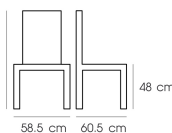

84 cm

PN92614
Dim. 58.5 x 60.5 x 84 cm
SH 48 cm