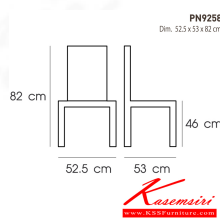

PN9258

Dim. 52.5 x 53 x 82 cm

color : red

Kasemsiri
www.KSSFurniture.com

PN9258
Dim. 52.5 x 53 x 82 cm
color - red

PN9258
Dim. 52.5 x 53 x 82 cm
color - white

PN9258
Dim. 52.5 x 53 x 82 cm
color - black

PN9258
Dim. 52.5 x 53 x 82 cm

PN9258
Dim. 52.5 x 53 x 82 cm
color - white

ชื่อสินค้า : PN9258(กล่องละ4ตัว)

หมวดหมู่สินค้า : เก้าอี้แฟชั่น

แบรนด์สินค้า : PIONEER

รายละเอียด : เก้าอี้แฟชั่น อเนกประสงค์ ตัวพลาสติก ขาเหล็ก(Metal Chrome) ขนาด ก540xล520xส850มม. มีแบบ สีขาวล้วน,สีแดงล้วน,สีดำล้วน เก้าอี้แฟชั่น โพรโอบี

PN9258(กล่องละ4ตัว)

รายละเอียด : เก้าอี้แฟชั่น อเนกประสงค์ ตัวพลาสติก ขาเหล็ก(Metal Chrome) ขนาด ก540xล520xส850มม. มีแบบ สีขาวล้วน,สีแดงล้วน,สีดำล้วน เก้าอี้แฟชั่น โพรโอบี

สอบถามราคา

เกษมศิริเฟอร์นิเจอร์ KssFurniture.com

SH 48 cm

color : Gray

PN92614
Dim. 58.5 x 60.5 x 84 cm
SH 48 cm
color : Gray

PN92614
Dim. 58.5 x 60.5 x 84 cm
SH 48 cm

ชื่อสินค้า : PN92614

หมวดหมู่สินค้า : เก้าอี้แฟชั่น

แบรนด์สินค้า : PIONEER

รายละเอียด : เก้าอี้นั่งสบาย มีดีไซน์แสดงถึงความร่วมสมัย เข้าได้กับทุกสถานที่
เหมาะหุ้มด้วยผ้าให้ความรู้สึกนุ่มนวล ขาเหล็กแข็งแรง เหมาะกับการใช้งานภายในอาคาร
สามารถใช้งานในร้านอาหาร ร้านกาแฟ ได้เป็นอย่างดี โปรโอเนี่ย เก้าอี้แฟชั่น