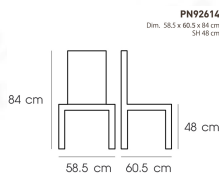

PN92614
Dim. 58.5 x 60.5 x 84 cm
SH 48 cm

ชื่อสินค้า : PN92614

หมวดหมู่สินค้า : เก้าอี้แฟชั่น

แบรนด์สินค้า : PIONEER

รายละเอียด : เก้าอี้นั่งสบาย มีดีไซน์แสดงถึงความร่วมสมัย เข้าได้กับทุกสถานที่
เหมาะหุ้มด้วยผ้าให้ความรู้สึกนุ่มนวล ขาเหล็กแข็งแรง เหมาะกับการใช้งานภายในอาคาร
สามารถใช้งานในร้านอาหาร ร้านกาแฟ ได้เป็นอย่างดี โปรโอเนี่ย เก้าอี้แฟชั่น

PN92614

รายละเอียด : เก้าอี้นั่งสบาย มีดีไซน์แสดงถึงความร่วมสมัย เข้าได้กับทุกสถานที่
เหมาะหุ้มด้วยผ้าให้ความรู้สึกนุ่มนวล ขาเหล็กแข็งแรง เหมาะกับการใช้งานภายในอาคาร
สามารถใช้งานในร้านอาหาร ร้านกาแฟ ได้เป็นอย่างดี โปรโอเนี่ย เก้าอี้แฟชั่น

ราคา 7,400 บาท