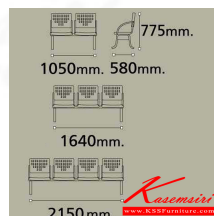

### VC621

3 seats : W164 D58 H77.5 CM.

**Kasemsiri**  
www.KSSFurniture.com

VC621  
3 seats : W164 D58 H77.5 CM.

**Kasemsiri**  
www.KSSFurniture.com

**VC621**  
2 seats : W105 D58 H77.5 CM.  
3 seats : W164 D58 H77.5 CM.  
4 seats : W215 D58 H77.5 CM.

**Kasemsiri**  
www.KSSFurniture.com

VC-621  
3 seats : W164 D58 H77.5 CM.

**Kasemsiri**  
www.KSSFurniture.com

ชื่อสินค้า : VC-621

หมวดหมู่สินค้า : เก้าอี้พนักคอย

แบรนด์สินค้า : VC

รายละเอียด : เก้าอี้ 2-3-4 ที่นั่ง ไม่หุ้มเบาะ มีเท้าแขน เก้าอี้รับแขก VC