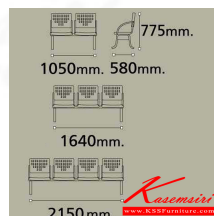

VC-621
3 seats : W164 D58 H77.5 CM.

Kasemsiri
www.KSSFurniture.com

ชื่อสินค้า : VC-621

หมวดหมู่สินค้า : เก้าอี้พนักคอย

แบรนด์สินค้า : VC

รายละเอียด : เก้าอี้ 2-3-4 ที่นั่ง ไม่หุ้มเบาะ มีเท้าแขน เก้าอี้รับแขก VC

VC-621(2S)

รายละเอียด : เก้าอี้ 2 ที่นั่ง ไม่หุ้มเบาะ มีเท้าแขน เก้าอี้รับแขก VC

ราคา 4,000 บาท

VC-621(3S)