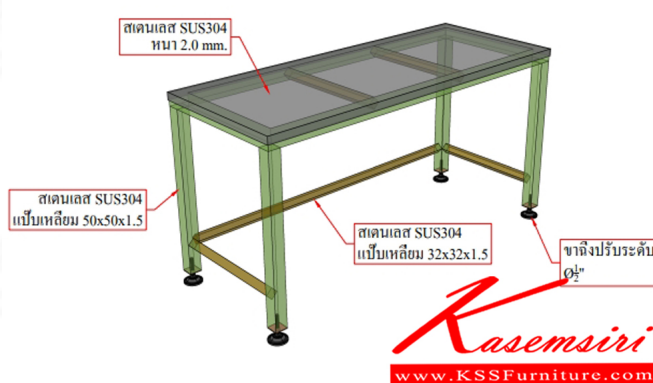

SPD-150BB * งานนอกแบบ *

W150xD60xH75 CM.

SPD-150BB * งานนอกแบบ *

W150xD60xH75 CM.

ชื่อสินค้า : SPD-150BB

หมวดหมู่สินค้า : โต๊ะสแตนเลส

แบรนด์สินค้า : SPD

รายละเอียด : โต๊ะสแตนเลสงานนอกแบบ ขนาด ก1500xล600xส750 มม. เกรด 304 ทั้งตัว
ทานและสะดวกต่อการใช้งาน เอสพีดี โต๊ะสแตนเลส

SPD-150BB (นอกแบบ)

รายละเอียด : โต๊ะสแตนเลสงานนอกแบบ ขนาด ก1500xล600xส750 มม. เกรด 304 ทั้งตัว
ทานและสะดวกต่อการใช้งาน เอสพีดี โต๊ะสแตนเลส

ราคา 14,200 บาท

เกษมศิริเฟอร์นิเจอร์ KssFurniture.com

เลขที่ 48/5-6 หมู่ที่ 2 ตำบล ปลายบาง อำเภอ บางกรวย จังหวัด นนทบุรี 11130