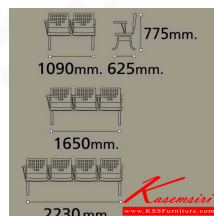

VC622

3 seats : W165 D62.5 H77.5 CM.

Kasemsiri
www.KSSFurniture.com

VC622
3 seats - W165 D62.5 H77.5 CM.

Kasemsiri
www.KSSFurniture.com

VC622

2 seats : W109 D62.5 H77.5 CM.
3 seats : W165 D62.5 H77.5 CM.
4 seats : W223 D62.5 H77.5 CM.

Kasemsiri
www.KSSFurniture.com

ชื่อสินค้า : VC-622

หมวดหมู่สินค้า : เก้าอี้เลคเชอร์

แบรนด์สินค้า : VC

รายละเอียด : เก้าอี้ เลคเชอร์ 2-3-4 ที่นั่ง หุ้มเบาะ2แบบ(เบาะหนัง,เบาะผ้า) เก้าอี้เลคเชอร์ VC

VC-622(2S)(ไม่หุ้มเบาะ)