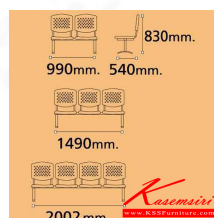

### VC637

4 seats: W200.2 D54 H83 CM.

VC637  
4 seats: W200.2 D54 H83 CM.

**VC637**  
2 seats: W99 D54 H83 CM.  
3 seats: W149 D54 H83 CM.  
4 seats: W200.2 D54 H83 CM.

VC-637  
4 seats: W200.2 D54 H83 CM.

ชื่อสินค้า : VC-637

หมวดหมู่สินค้า : เก้าอี้พักคอย

แบรนด์สินค้า : VC

รายละเอียด : เก้าอี้ 2-3-4 ที่นั่ง ที่นั่งหุ้มเบาะ2แบบ(เบาะหนัง,เบาะผ้า) เก้าอี้รับแขก VC