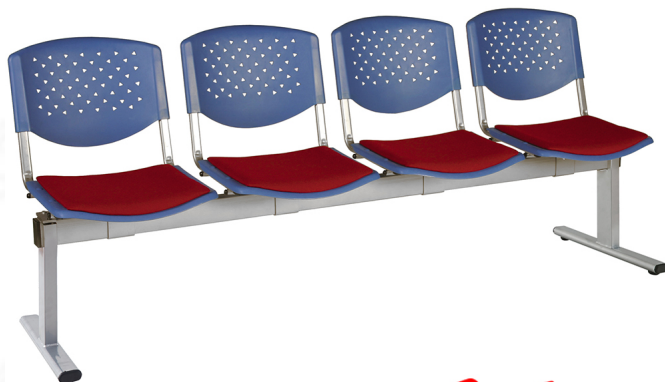

รายการสินค้า 53014::VC-637

VC637

4 seats: W200.2 D54 H83 CM.

VC637
2 seats: W99 D54 H83 CM.
3 seats: W149 D54 H83 CM.
4 seats: W200.2 D54 H83 CM.

ชื่อสินค้า : VC-637

หมวดหมู่สินค้า : เก้าอี้พักคอย

แบรนด์สินค้า : VC

รายละเอียด : เก้าอี้ 2-3-4 ที่นั่ง ที่นั่งหุ้มเบาะ2แบบ(เบาะหนัง,เบาะผ้า) เก้าอี้รับแขก VC

VC-637(2S)(เบาะหนัง)

รายละเอียด : เก้าอี้ 2 ที่นั่ง ที่นั่งหุ้มเบาะหนัง เก้าอี้รับแขก VC

ราคา 3,200 บาท

VC-637(2S)(เบาะผ้า)