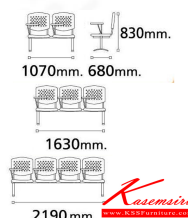

VC638

4 seats: W219 D68 H83 CM.

VC638
2 seats: W107 D68 H83 CM.
3 seats: W163 D68 H83 CM.
4 seats: W219 D68 H83 CM.

ชื่อสินค้า : VC-638

หมวดหมู่สินค้า : เก้าอี้เลคเชอร์

แบรนด์สินค้า : VC

รายละเอียด : เก้าอี้เลคเชอร์ 2-3-4 ที่นั่ง ที่นั่งหุ้มเบาะ2แบบ(เบาะหนัง,เบาะผ้า) (แบบเปิดขึ้นด้านบน)