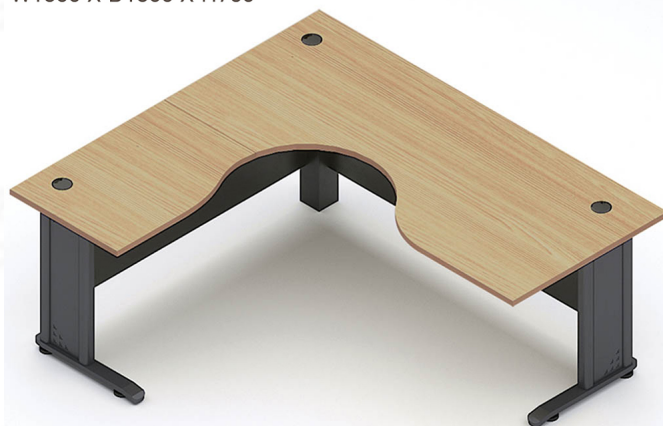

รายการสินค้า 50039::L1816-L

L1816-L โต๊ะรูปตัวแอลต่อซ้าย1816 W1800 X D1600 X H750

Century

โต๊ะทำงานขาเหล็กรูปตัวแอล

Kasemsiri
www.KSSFurniture.com

Century

COLOR OF PRODUCTS

WHITE OAK WOOD

CHERRY

Century

Century

Century

โต๊ะทำงานรูปตัวแอล ต่อซ้าย
ราคา 10,400 บาท

Century

Century

ชื่อสินค้า : L1816-L

หมวดหมู่สินค้า : โต๊ะทำงานขาเหล็ก ก๊อปไม้

แบรนด์สินค้า : PRESIDENT

รายละเอียด : โต๊ะทำงานรูปตัวแอลต่อซ้าย1816 ขนาด W1800xD1600xH750 mm. สีไวต์โอ๊ค,สีชอร์รี่
พอลิเด้นท์ โต๊ะทำงานขาเหล็ก ก๊อปไม้

L1816-L (สีไวต์โอ๊ค)

รายละเอียด : โต๊ะทำงานรูปตัวแอลต่อซ้าย1816 ขนาด W1800xD1600xH750 mm. สีไวต์โอ๊ค,สีชอร์รี่
พอลิเด้นท์ โต๊ะทำงานขาเหล็ก ก๊อปไม้

ราคา 10,400 บาท